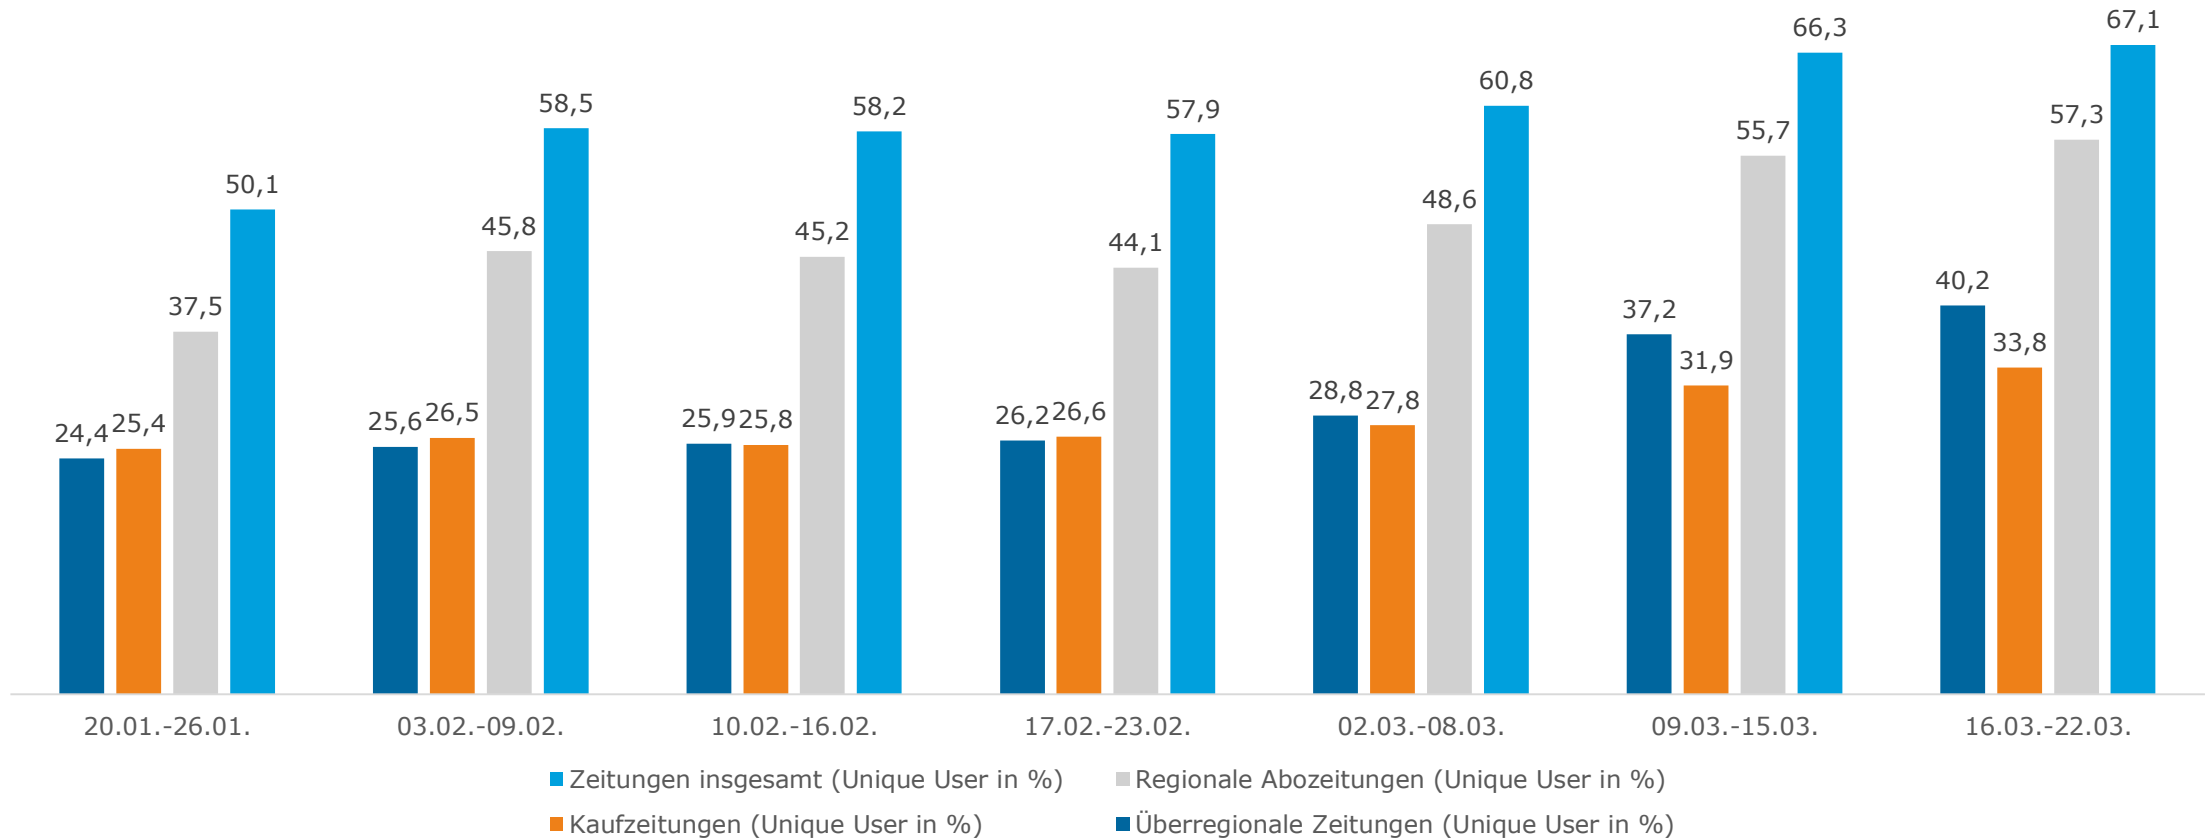

DAILY DIGITAL FACTS

Zeitraumauswertung Zeitungen: wochenweise | Unique User in %.

DAILY DIGITAL FACTS

Zeitraumauswertung Zeitungen: wochenweise | Unique User in Tsd.